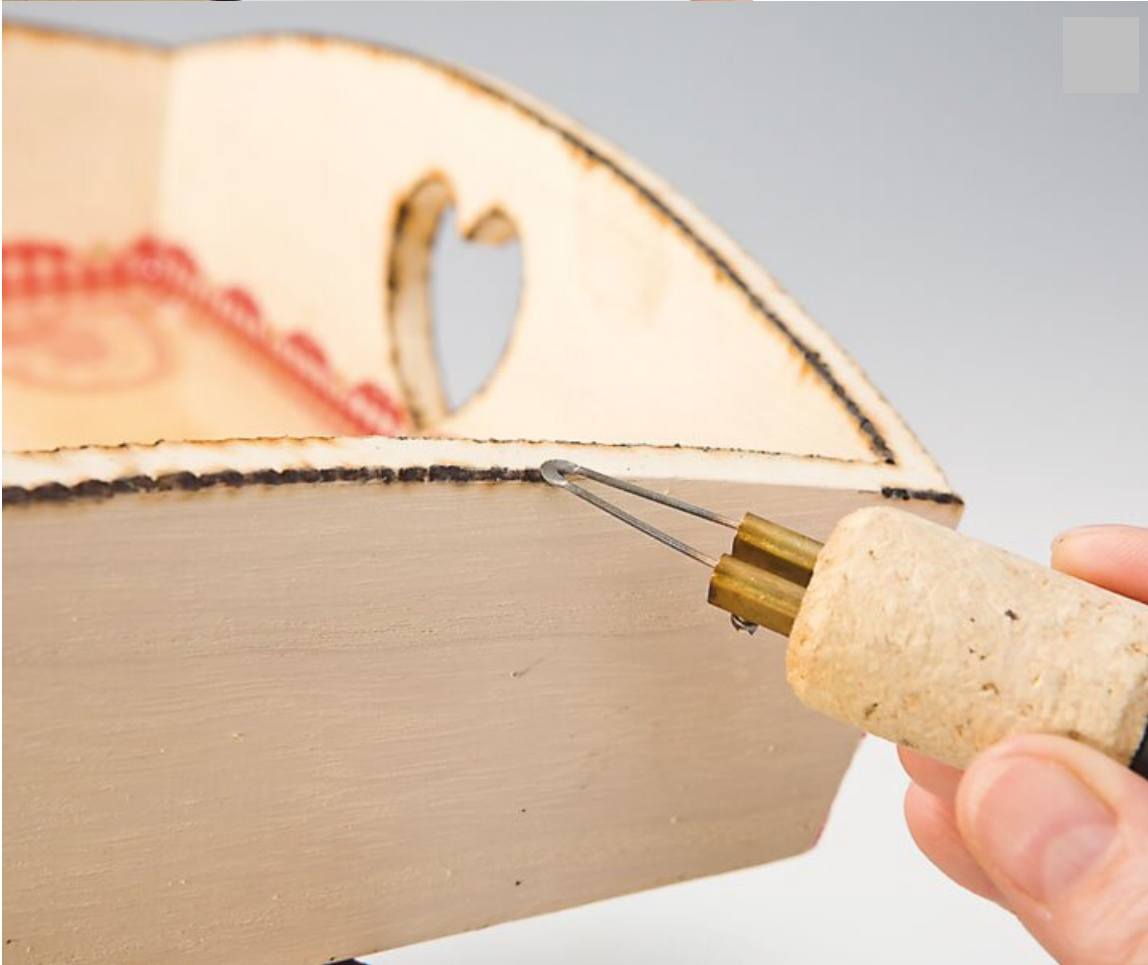

# Tablett im Landhaus-Stil

Anleitung № 279

themenset\_389\_anzeigeblock\_2

**Serviettentechnik** und **Brandmalerei** werden bei diesem Herz-Tablett im Alpen-Look geschmackvoll kombiniert. Durch einen Überzug aus Kaltglasur wird die Stellfläche zusätzlich geschützt und erhält eine besonders glänzende Optik.

bei ist es wichtig, dass  
an der Schleife festsetzt

esetzt.

wirken wie mit

chen Schale gemischt  
blett verteilen, zum

tt absolut waagrecht  
Blatt Papier unter.

- lassen Sie sich

VBS Tablett "Herz"

6,99 €