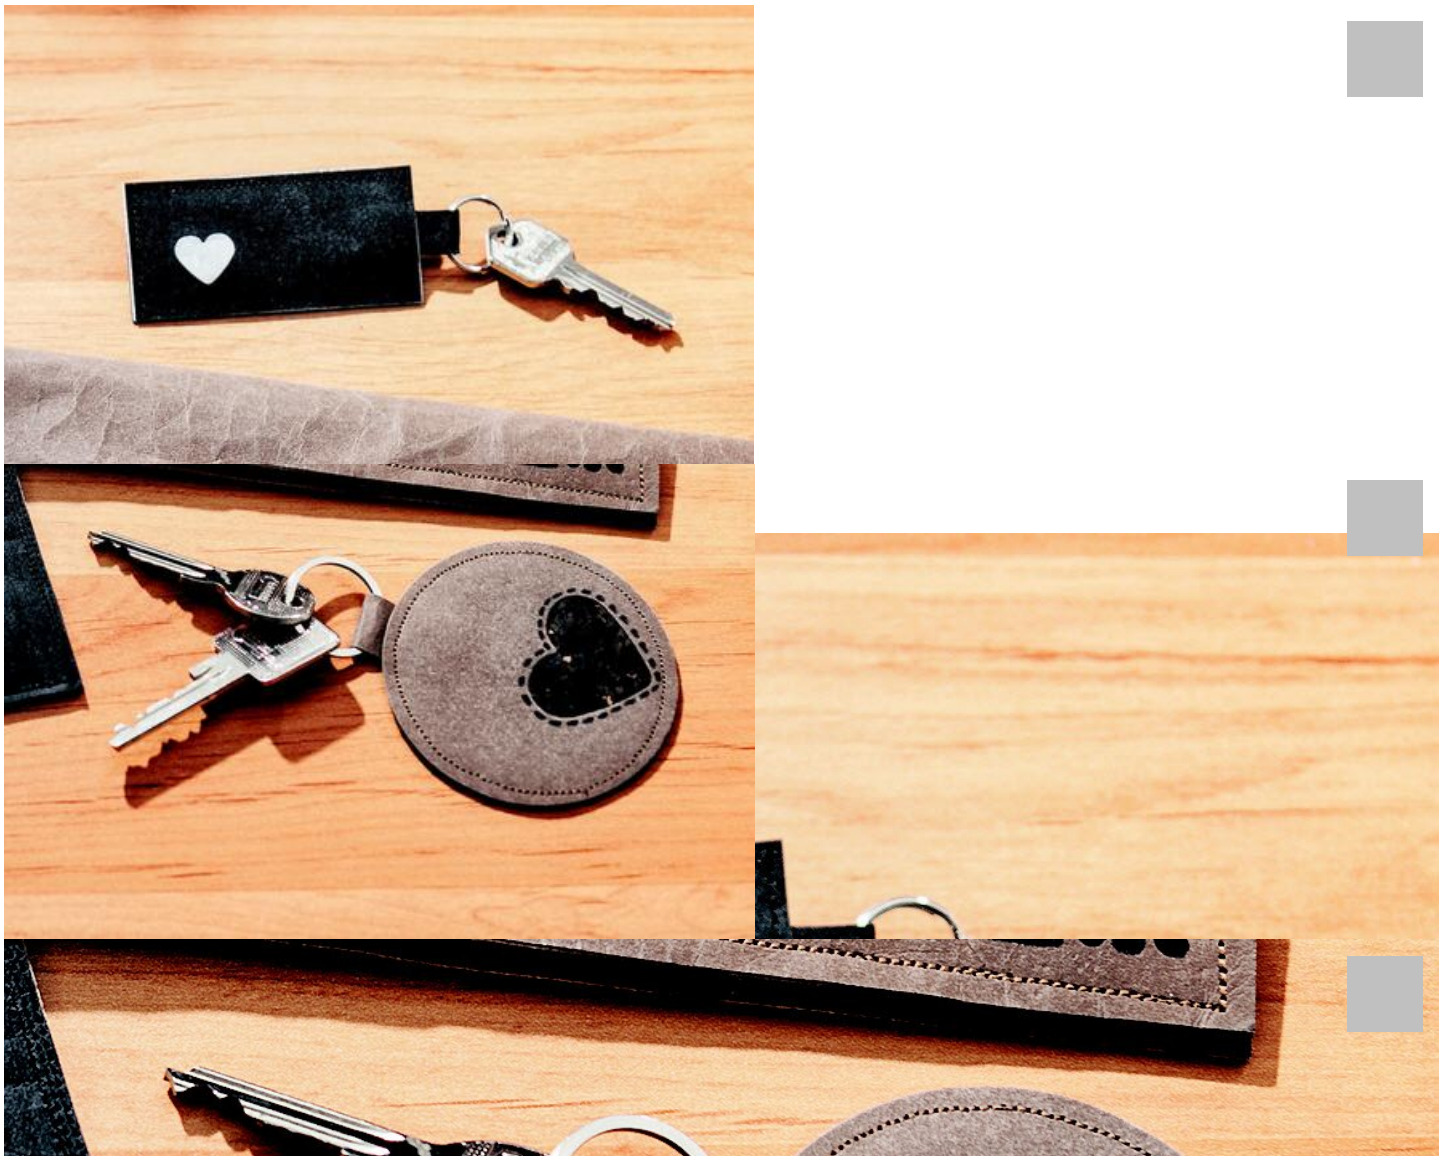

Reisemappe und Schlüsselanhänger aus Texipap

Anleitung № 1466

Schwierigkeitsgrad: Einsteiger

Dieses geniale Mäppchen ist perfekt für deine nächste Reise! Aus Kork, Stoff und Texipap wird eine handliche Mappe genäht, die ideal ist für deine Bahn- und Flugtickets und mehr.

Artikelnummer	Artikelname	Menge
71680201	VBS Kork-Platte "Natur", selbstklebend	1
393638-03	Texipap, 50x110cmGrau	1
612500	VBS Schlüsselspaltringe, Ø 2 cm, 5 Stück	1
650717	Gummikordel, 1 mmSchwarz	1
640541-01	Holzperlen, Ø 4 mm, ca. 165 StückNatur	1
640541-32	Holzperlen, Ø 4 mm, ca. 165 StückDunkelbraun	1
760911-01	edding 751 "Glanzlack-Marker"Schwarz	1
347556	KREUL Sublimatstift "Strich-Ex"	1
54336114	Motivlocher Herz 3,8 cm	1
13848	brother Nähmaschine CS10s	1
130134	VBS Universal-Lineal	1